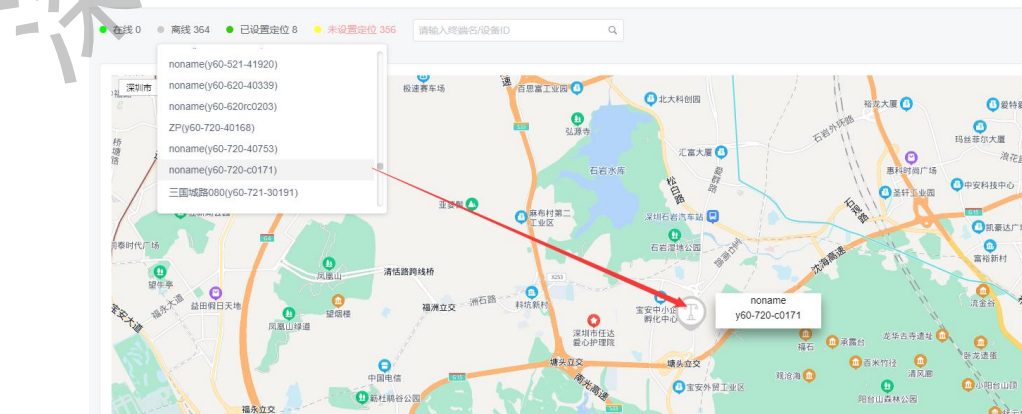

# 目录

智慧物联.....	1
地图模式.....	1
列表模式.....	2
结束页.....	3

深圳市熙讯云科技有限公司

## 地图模式

地图模式左边显示当前用户下的所有设备的在线、离线、已设置定位、为设置定位等信息。

鼠标移到在线或者离线状态下展示当前状态下的终端，地图定位到对应终端。

点击地图上的终端可以对当前卡进行一些基本控制操作。

选择已设置定位，未设置定位状态可以给当前终端的位置进行相关设置，也可以通过终端名或设备 ID 进行相关的查询操作。