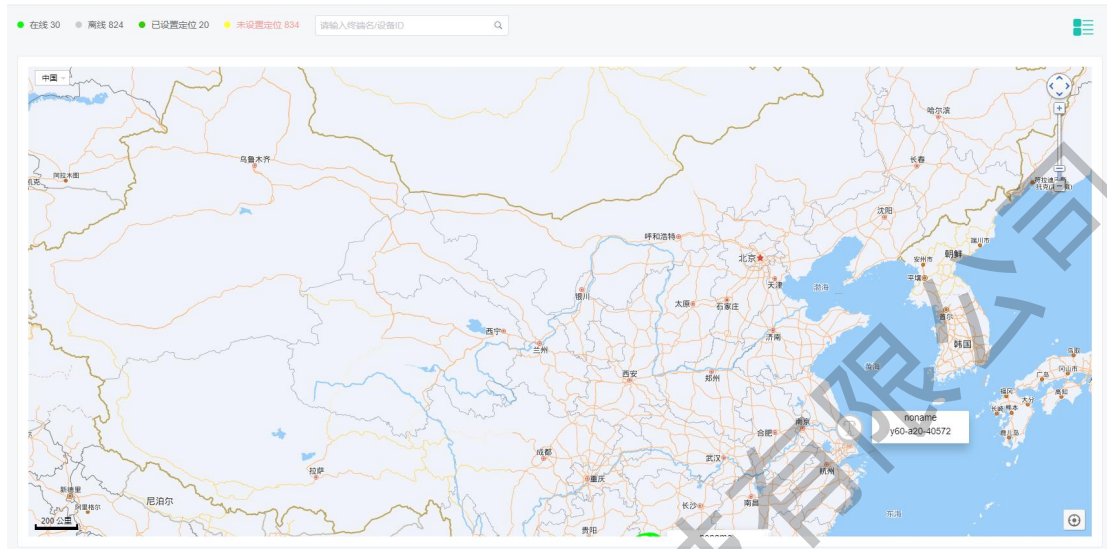

# 目录

智慧物联.....	1
地图模式.....	1
列表模式.....	2
结束页.....	3

深圳市熙讯云科技有限公司

## 地图模式

地图模式左边显示当前用户下的所有设备的在线、离线、已设置定位、为设置定位等信息。

鼠标移到在线或者离线状态下展示当前状态下的终端，地图定位到对应终端。

点击地图上的终端可以对当前卡进行一些基本控制操作。

选择已设置定位，未设置定位状态可以给当前终端的位置进行相关设置，也可以通过终端名或设备 ID 进行相关的查询操作。